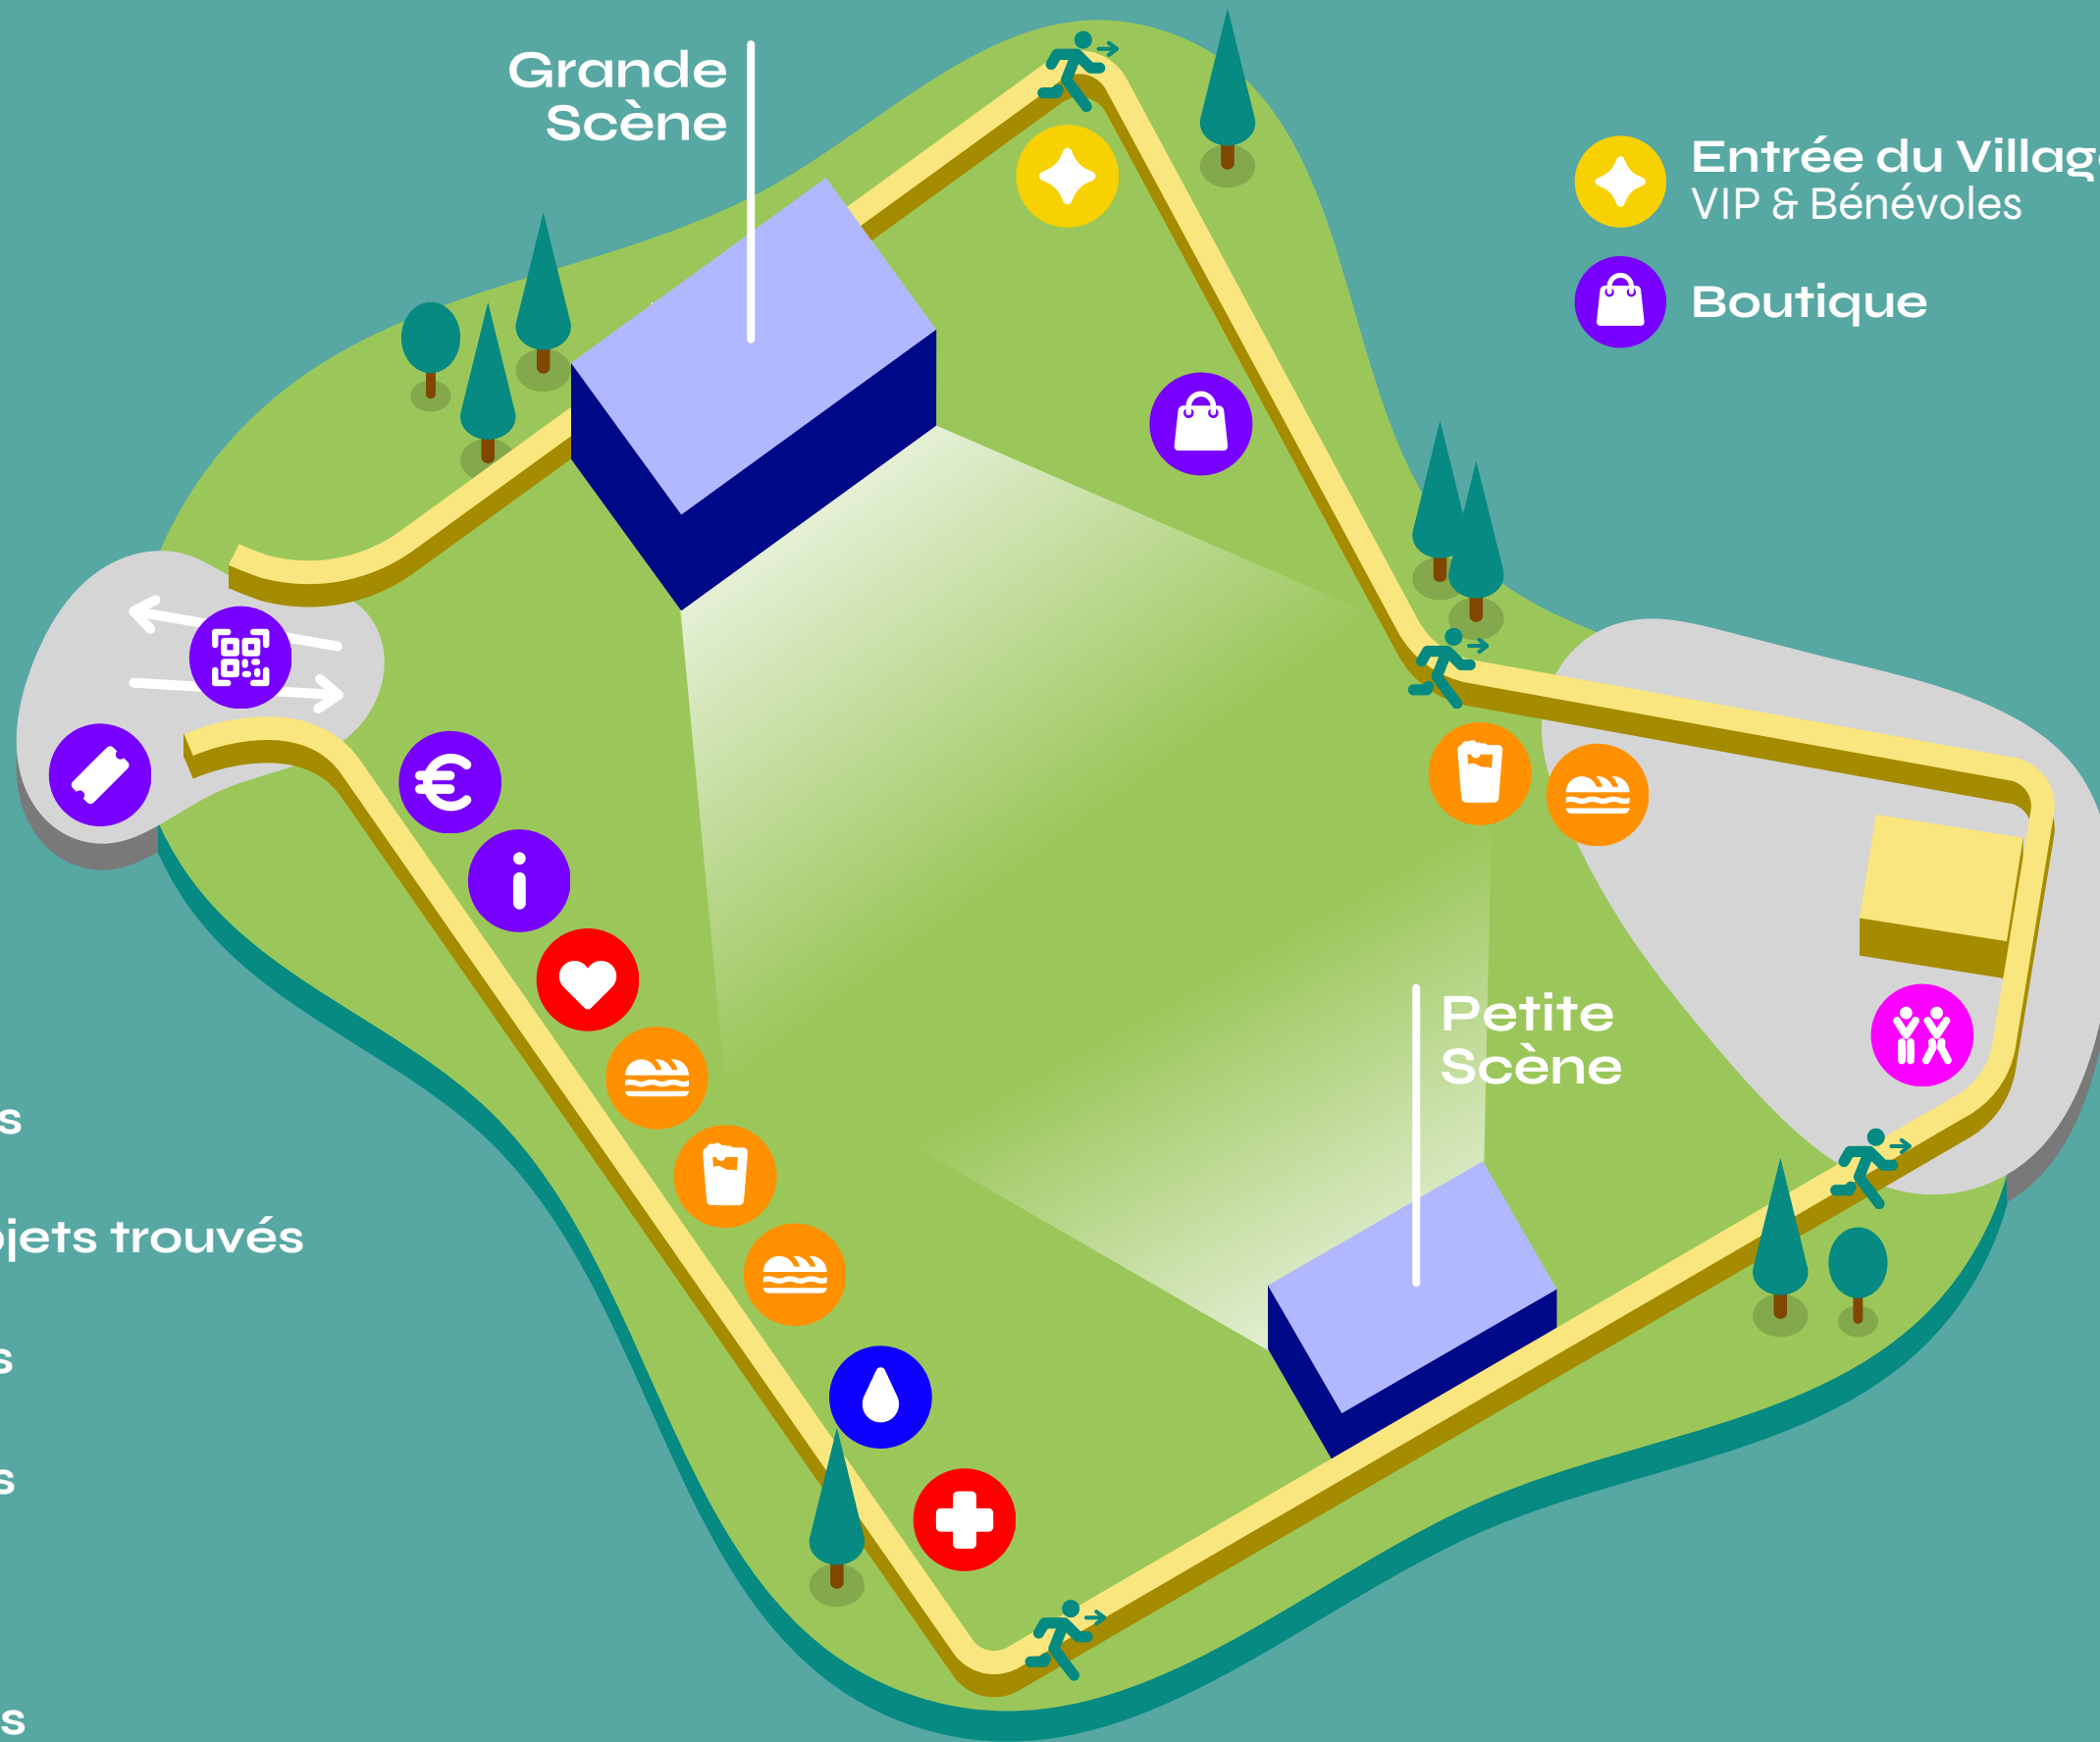

- ↔ Entrée / Sortie
- 🚻 Toilettes
- 🍷 Bar
- 🍔 Restauration
- 💧 Eau potable
- 🎫 Billetterie
- € Banque Cashless
- 📄 Information / Objets trouvés
- 🔒 Contrôle d'accès
- 🏥 Poste de secours
- ❤️ Prévention
- 🚶 Issues de secours

**PLAN DU FESTIVAL**  
Festival XL'AIr 2024